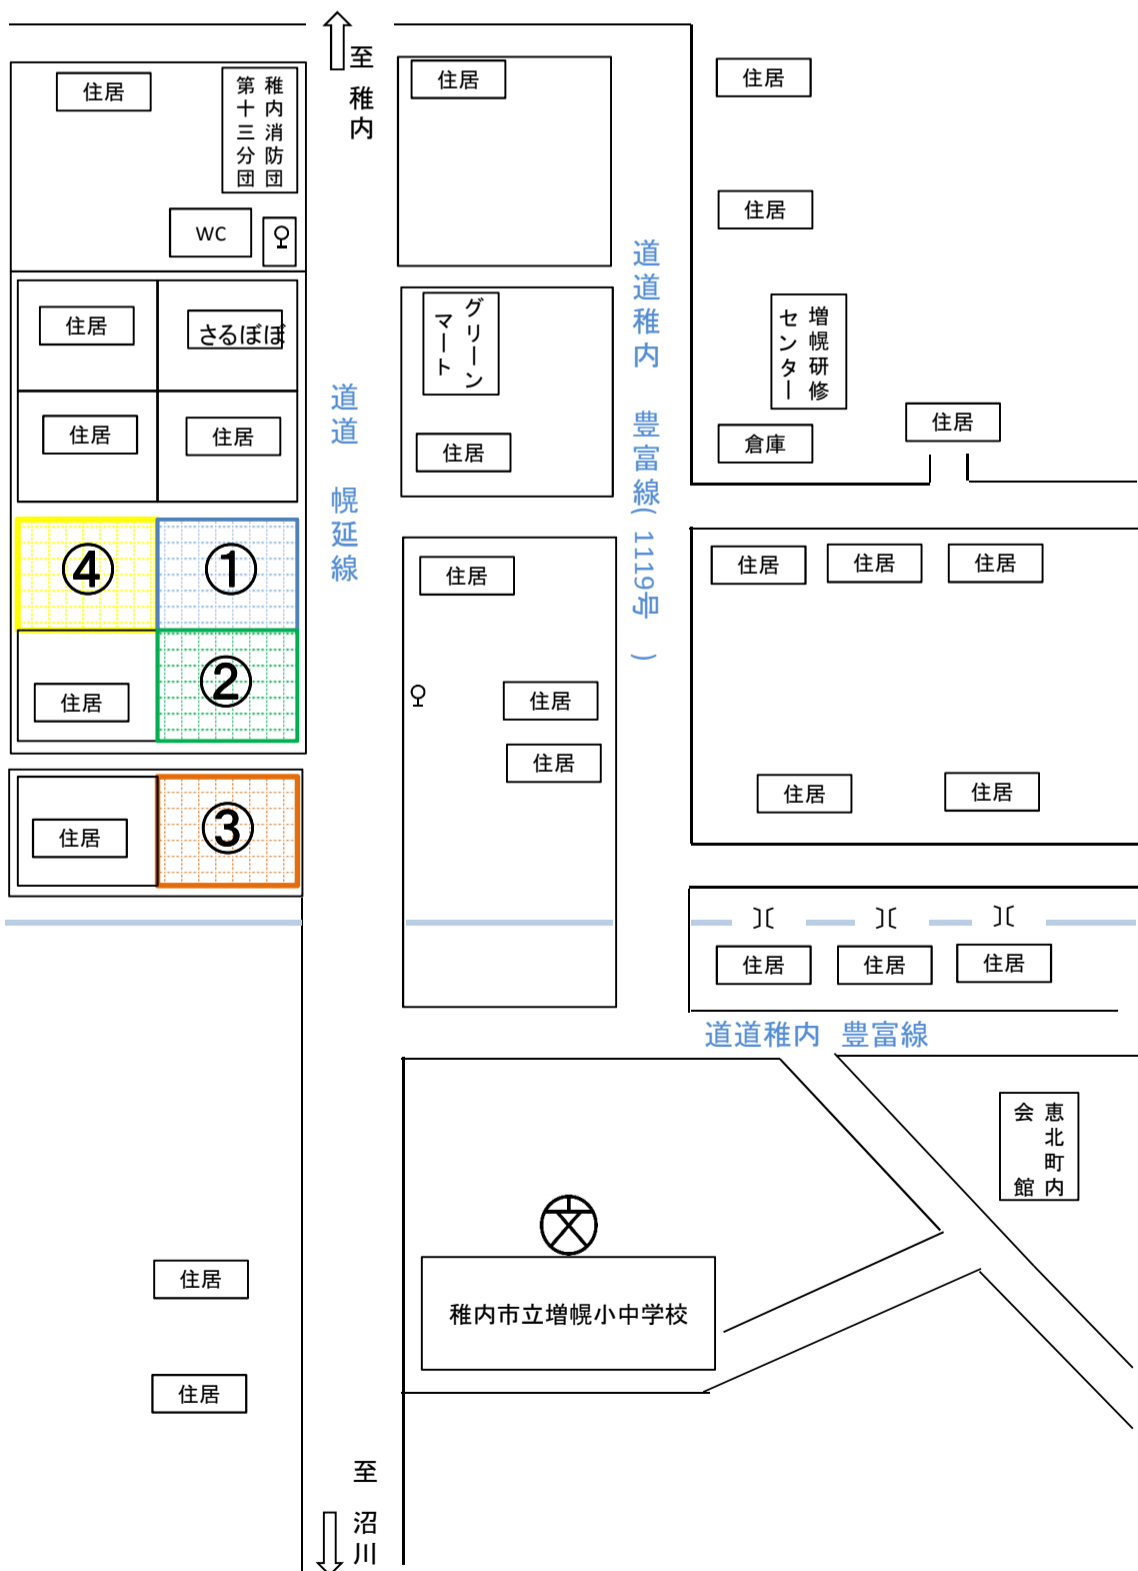

# 稚内市恵北地区移住者に 土地を無料で差し上げます

① 稚内市大字声問村字恵北  
5691-16-6948-3  
面積560㎡(169坪)

② 稚内市大字声問村字恵北  
1505-16-3615-5・5691-7-6948-2  
面積562㎡(170坪)

③ 稚内市大字声問村字恵北  
1505-17  
面積610㎡(184坪)

④ 稚内市大字声問村字恵北  
5691-20  
面積573㎡(173坪)

※ 4区画の内 1区画

連絡先 〒098-6644 北海道稚内市大字宗谷村字増幌1086番地  
有限会社 稚内グリーンファクトリー  
電話 0162-26-2641 ・ 090-3119-8048 (渡辺 義範)